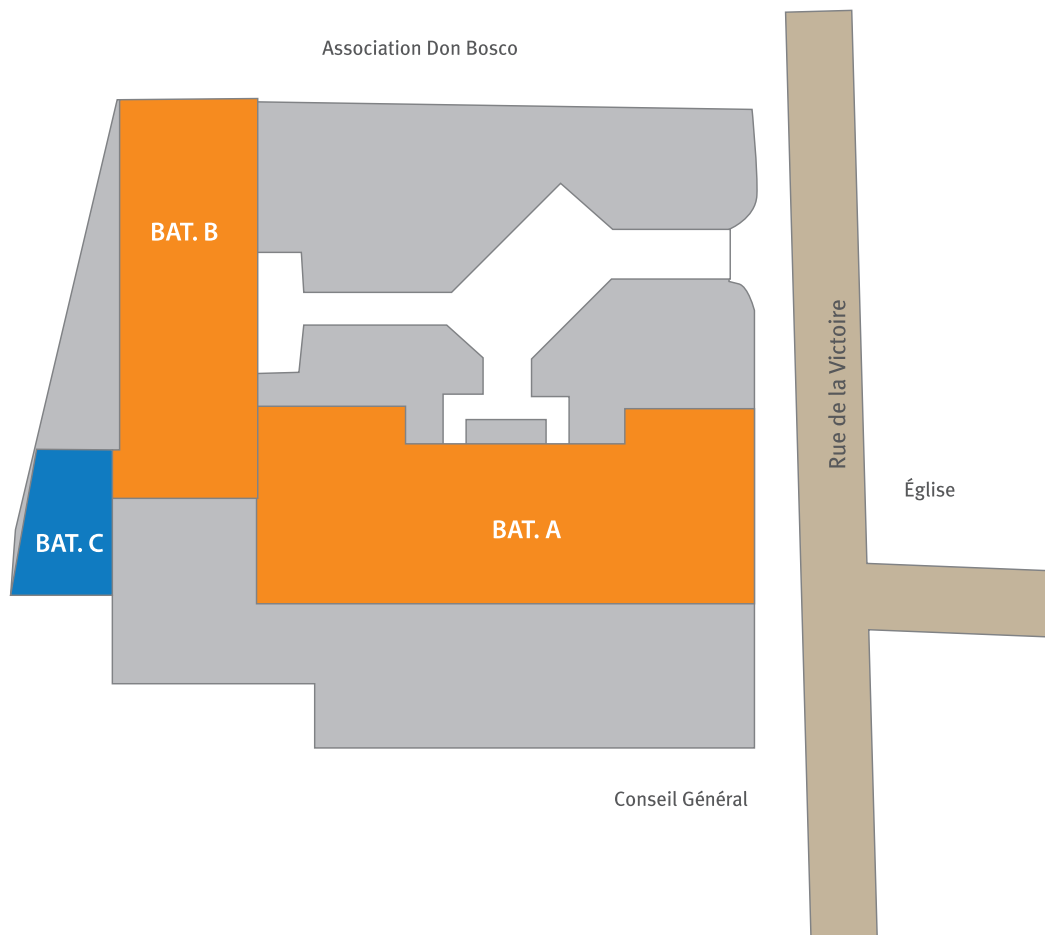

Centre-ville (Saint-Denis)

Adresse

24-26, avenue de la Victoire - BP 7151
97715 Saint-Denis

Composante

■ Institut d'Administration des Entreprises (IAE)

Services

■ Cafétéria