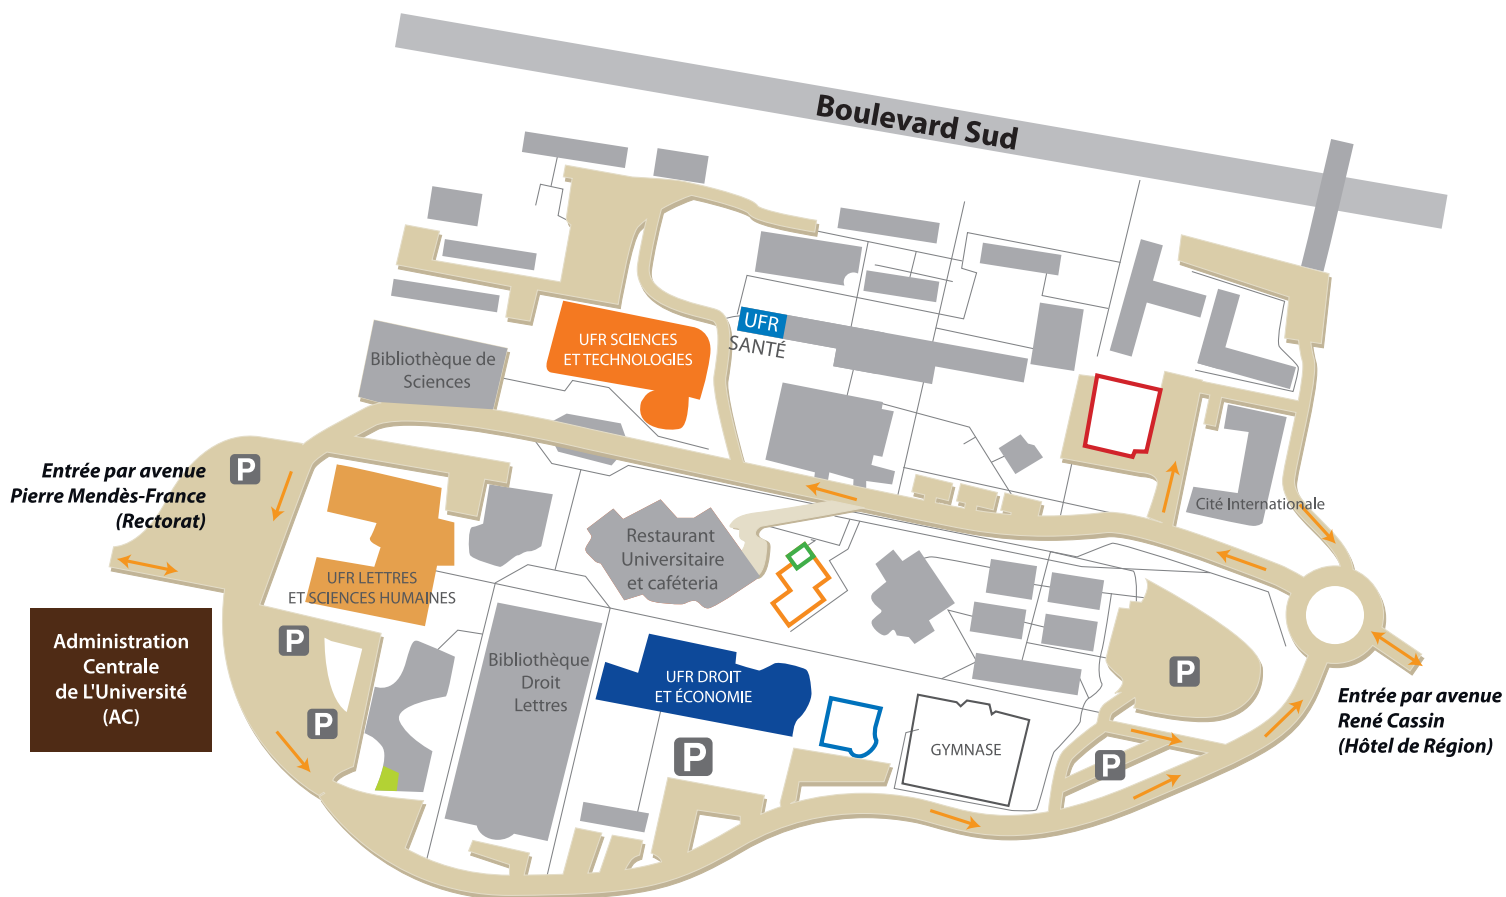

Moufia (Saint-Denis)

Adresse
(direction et administration centrale)

Université de La Réunion
15, avenue René Cassin - BP7151
97715 Saint-Denis Messag.

Composantes

- UFR Sciences et Technologies
- UFR Lettres et Sciences Humaines
- UFR Droit et Économie
- UFR Santé (administration centrale)