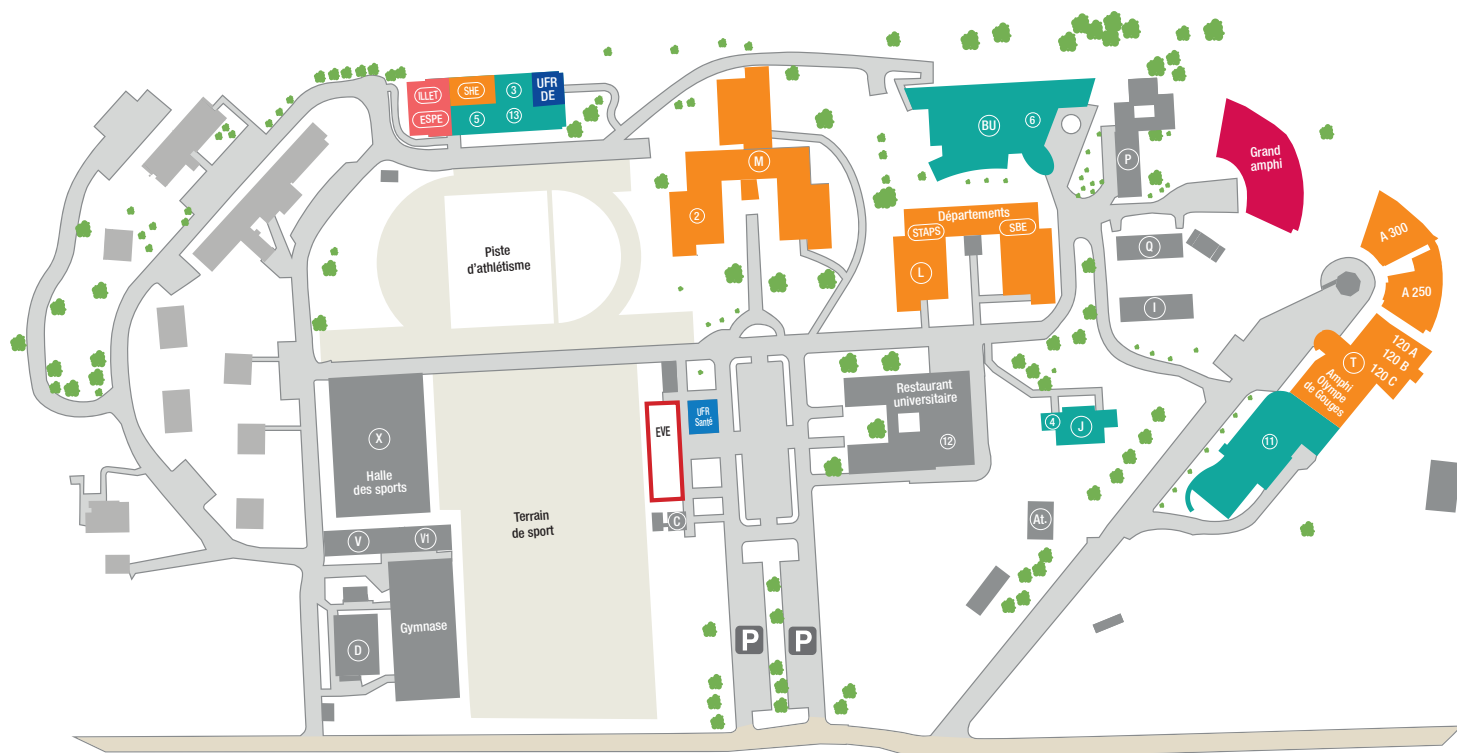

Adresse

117, rue du Général Ailleret
97430 le Tampon

Composante

- 1 : UFR Sciences de l'Homme et de l'Environnement (SHE)
- 2 : École Supérieure d'Ingénieurs Réunion Océan Indien (ESIROI)
↳ Construction Durable et Environnement (CODE)

- UFR Droit et Économie
- UFR Santé
- Amphis communs
- Institut de l'Illetrisme
- École Supérieure du Professeur et de l'Éducation

Services

- 3 : Division de la Scolarité et de la Vie Etudiante (DSVE)
- 4 : Centre International d'Études Pédagogiques (CIEP)
- 5 : Pôle Relations extérieures, Orientation et Formation pour l'Insertion Professionnelle (PROFIL)
- 6 : Bibliothèque universitaire
- 11 : Maison Des Langues (MDL)
- 13 : Service Universitaire de Formation Permanente (SUFP)
- 12 : Restaurant Universitaire