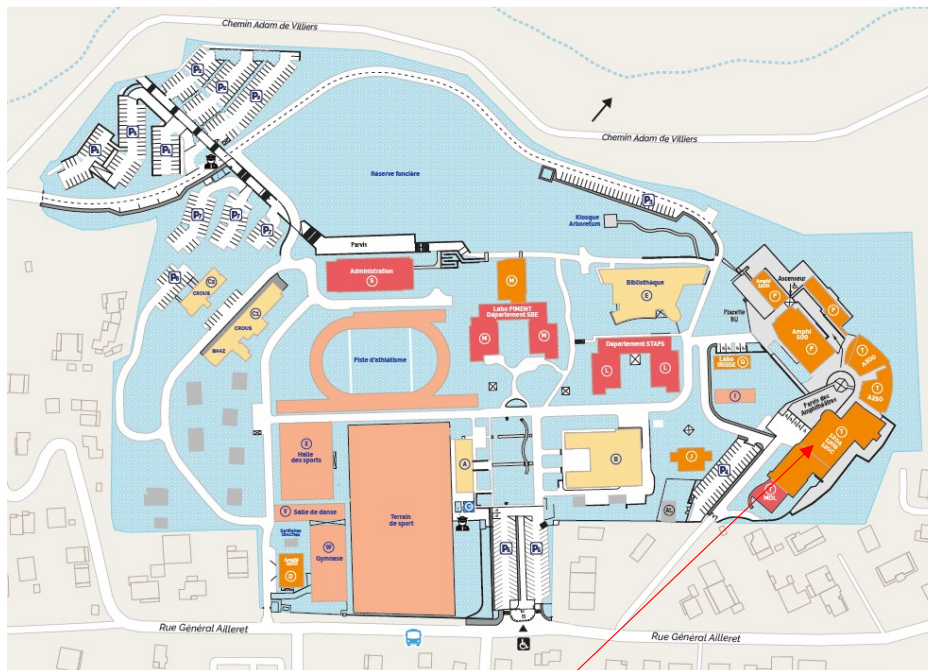

Les conférences à suivre le 22 février 2024
>> CAMPUS DU TAMPON
120 avenue Raymond Barre Le Tampon

Conférences à suivre	Horaires	Ou ?	
Présentation filière Economie	9h00-10h00	Amphi Olympe de Gouges 350	Bâtiment T
Présentation Filière Droit	10h00-11h00	Amphi Olympe de Gouges 350	Bâtiment T
Licence staps: attention au départ	11h00-12h00	Amphi Olympe de Gouges 350	Bâtiment T
Présentation Licence Génie Civil	11h00-12h00	Amphi 120A	Bâtiment T
Licence staps: attention au départ	13h30-14h30	Amphi 120C	Bâtiment T
Présentation Licence Génie Civil	13h30-14h30	Amphi 120B	Bâtiment T

Amphi Olympe de Gouges 350
Amphi 120 A
Amphi 120B
Amphi 120C

VIE ÉTUDIANTE

BÂTIMENT

- (A) Vie Étudiante et de campus (EVE)
- (A) Mission Handicap (Service égalité)
- (A) Art & culture (SUAC)
- (A) Activités Physique et Sportives (SUAPS)
- (A) Médecine Préventive (SUMPPS)
- (B) CROUS - Administration générale
- (B) CROUS - Restaurant et cafétéria
- (C) CROUS - Résidence d'accueil à l'international
- (C) Épicerie solidaire «Boutik Aide A Zob»

Surface du Campus

Arrêt de bus

Parking

Poste de sécurité